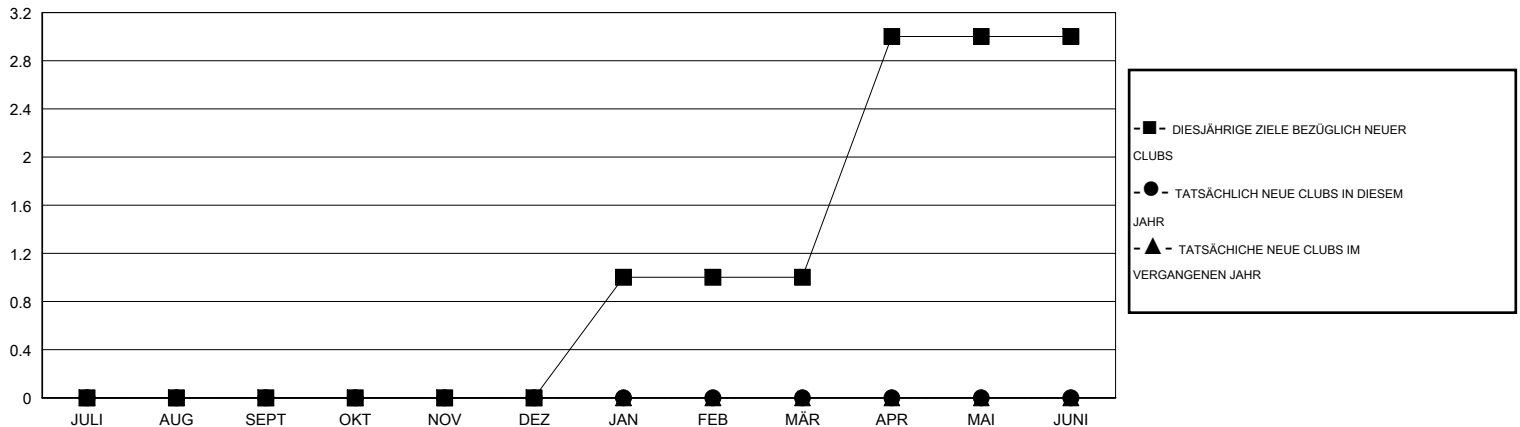

# MONTHLY MEMBERSHIP PROGRESS REPORT

District 114 M

Results as of: 1/31/2016

GMT: Carl Robert Rettby

STANDORT AUSTRIA

GMT KONST. GEB.: 4

Clubs					Pro Mitglied				
ERGEBNISSE FÜR 2015-2016					ERGEBNISSE FÜR 2015-2016				
QUARTAL	ZIEL NEUE CLUBS	NEUE CLUBS	AUFGELOSTE CLUBS	NETTO-GEWINN/ -VERLUST	QUARTAL	ZIEL NEUE MITGLIEDER	HINZUGEFÜGTE GRÜNDUNGS- UND NEUE MITGLIEDER	AUSGESCHIEDENE MITGLIEDER	NETTO-GEWINN/ -VERLUST
JULI/AUG/SEPT	0	0	0	0	JULI/AUG/SEPT	0	71	66	5
OKT/NOV/DEZ	0	0	0	0	OKT/NOV/DEZ	0	25	21	4
JAN/FEB/MÄR	1	0	0	0	JAN/FEB/MÄR	12	3	19	-16
APR/MAI/JUNI	2	0	0	0	APR/MAI/JUNI	34	0	0	0

ZIELE UND TATSÄCHLICHE NEUE CLUBS KUMULATIV

ZIELE UND TATSÄCHLICHE MITGLIEDER KUMULATIV

ABGEMELDETE CLUBS: 0	52 VON 89 CLUBS HABEN 1 ODER MEHR NEUE MITGLIEDER AUFGENOMMEN	<u>GESCHLECHTERVERTEILUNG</u>			
<u>AUSGETRETENE MITGLIEDER</u>		MANN	2,777 (89.06%)		
VERSTORBEN	17	FRAU	341 (10.94%)		
CLUB AUFGELOST	0	<a href="#">KLICKEN SIE HIER FÜR ANGABEN ZUM ZUSTAND DES CLUBS</a>			
ANDERE	89			FAMILIENMITGLIEDER	88
GESAMT	106			HAUSHALTSVORSTAND	41
		NICHT-FAMILIENVORSTAND	47		