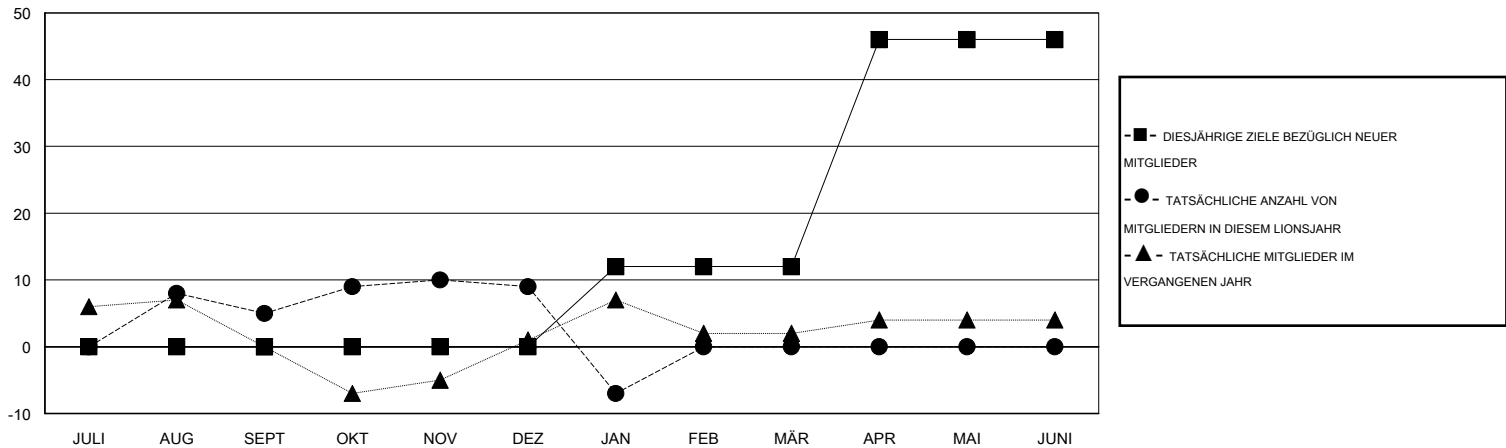

# MONTHLY MEMBERSHIP PROGRESS REPORT

District 114 M

Results as of: 1/31/2016

GMT: Carl Robert Rettby

STANDORT AUSTRIA

GMT KONST. GEB.: 4

Clubs					Pro Mitglied				
ERGEBNISSE FÜR 2015-2016					ERGEBNISSE FÜR 2015-2016				
QUARTAL	ZIEL NEUE CLUBS	NEUE CLUBS	AUFGELOSTE CLUBS	NETTO-GEWINN/ -VERLUST	QUARTAL	ZIEL NEUE MITGLIEDER	HINZUGEFÜGTE GRÜNDUNGS- UND NEUE MITGLIEDER	AUSGESCHIEDENE MITGLIEDER	NETTO-GEWINN/ -VERLUST
JULI/AUG/SEPT	0	0	0	0	JULI/AUG/SEPT	0	71	66	5
OKT/NOV/DEZ	0	0	0	0	OKT/NOV/DEZ	0	25	21	4
JAN/FEB/MÄR	1	0	0	0	JAN/FEB/MÄR	12	3	19	-16
APR/MAI/JUNI	2	0	0	0	APR/MAI/JUNI	34	0	0	0

ZIELE UND TATSÄCHLICHE NEUE CLUBS KUMULATIV

ZIELE UND TATSÄCHLICHE MITGLIEDER KUMULATIV

ABGEMELDETE CLUBS: 0	52 VON 89 CLUBS HABEN 1 ODER MEHR NEUE MITGLIEDER AUFGENOMMEN	<u>GESCHLECHTERVERTEILUNG</u>			
<u>AUSGETRETENE MITGLIEDER</u>		MANN	2,777 (89.06%)		
VERSTORBEN	17	FRAU	341 (10.94%)		
CLUB AUFGELOST	0	<a href="#">KLICKEN SIE HIER FÜR ANGABEN ZUM ZUSTAND DES CLUBS</a>			
ANDERE	89			FAMILIENMITGLIEDER	88
GESAMT	106			HAUSHALTSVORSTAND	41
		NICHT-FAMILIENVORSTAND	47		